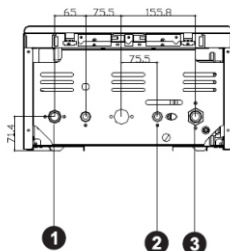

**ferroli**

- 1 výstup ÚT 3/4"
- 2 dopouštěcí kohout 1/2"
- 3 zpátečka ÚT 3/4"

Model		6,0 TS	7,5 TS	9,0 TS
Napájení		1x230V+N+PE/50Hz nebo 3x230V/400V+N+PE/50Hz		
Proud	Max	41	41	41
Výkon		6	7,5	9
Rozsah výstupní teploty	Max	80	80	80
Objem expanzní nádoby		10	10	10
Provozní tlak	Max	0,8	0,8	0,8
	Min	3	3	3
Připojení výstup a zpátečka	G	3,4"	3,4"	3,4"
Doplňovací a vypouštěcí bod	G	1,2"	1,2"	1,2"
Stupeň elektrické ochrany	IP	40	40	40
Rozměry	V x Š x H	740x440x265	740x440x265	740x440x265
Hmotnost bez vody	kg	29,5	29,5	29,5
Objednací kód		GCAO10AA	GCBO10AA	GCCO10AA