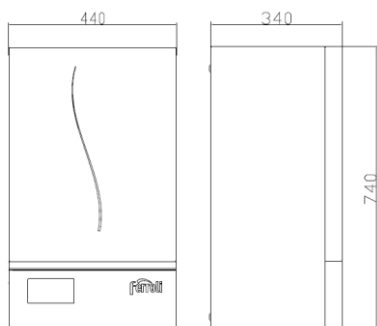

**ferroli**

- 1 výstup ÚT 3/4"
- 2 dopouštěcí kohout 1/2"
- 3 zpátečka ÚT 3/4"

Model		6,0 TS	7,5 TS	9,0 TS
Napájení		1x230V+N+PE/50Hz nebo 3x230V/400V+N+PE/50Hz		
Proud	Max	41	41	41
Výkon		6	7,5	9
Rozsah výstupní teploty	Max	80	80	80
Objem expanzní nádoby		10	10	10
Provozní tlak	Max	0,8	0,8	0,8
	Min	3	3	3
Připojení výstup a zpátečka	G	3,4"	3,4"	3,4"
Doplňovací a vypouštěcí bod	G	1,2"	1,2"	1,2"
Stupeň elektrické ochrany	IP	40	40	40
Rozměry	V x Š x H	740x440x265	740x440x265	740x440x265
Hmotnost bez vody	kg	29,5	29,5	29,5
Objednací kód		GCAO10AA	GCBO10AA	GCCO10AA