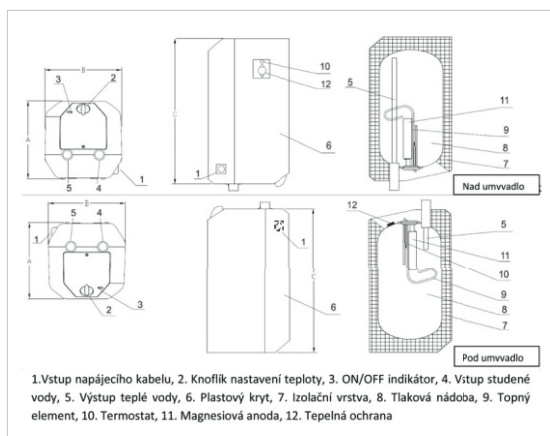

NOVO

záruka
3
roky

CUBO

Všechny ohřivače jsou napájeny napětím 220–240 V 50/60 Hz a mají elektrické krytí IPX4

		NOVO 5-O	NOVO 5-U	NOVO 10-O	NOVO 10-U	CUBO SG 15 SVE	CUBO SG 15 SVU	CUBO SG 30 SVE
Objem	l	5	5	10	10	15	15	30
Příkon	W	2000	2000	2000	2000	1500	1500	1500
Doba ohřevu o ΔT 55 °C	min	10	10	19	19	30	30	60
Rozsah nastavení teplot	°C	30–80	30–80	30–80	30–80	35–75	35–75	35–75
Instalace k umyvadlu		nad	pod	nad	pod	nad	pod	nad
Hmotnost prázdného ohřivače	kg	4,5	4,5	6,5	6,5	10	10	15
Výška	mm	285	285	440	440	388	388	466
Šířka	mm	240	240	240	240	375	375	453
Hloubka	mm	240	240	240	240	345	345	412