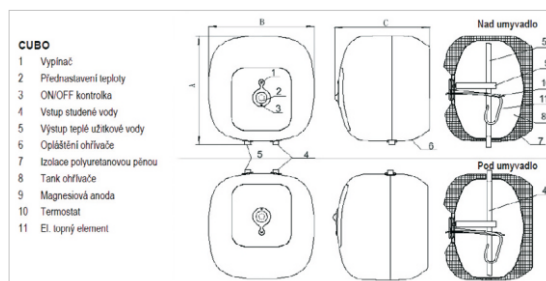

NOVO

záruka
3
roky

CUBO

Všechny ohřivače jsou napájeny napětím 220–240 V 50/60 Hz a mají elektrické krytí IPX4

		NOVO 5-O	NOVO 5-U	NOVO 10-O	NOVO 10-U	CUBO SG 15 SVE	CUBO SG 15 SVU	CUBO SG 30 SVE
Objem	l	5	5	10	10	15	15	30
Příkon	W	2000	2000	2000	2000	1500	1500	1500
Doba ohřevu o ΔT 55 °C	min	10	10	19	19	30	30	60
Rozsah nastavení teplot	°C	30–80	30–80	30–80	30–80	35–75	35–75	35–75
Instalace k umyvadlu		nad	pod	nad	pod	nad	pod	nad
Hmotnost prázdného ohřivače	kg	4,5	4,5	6,5	6,5	10	10	15
Výška	mm	285	285	440	440	388	388	466
Šířka	mm	240	240	240	240	375	375	453
Hloubka	mm	240	240	240	240	345	345	412