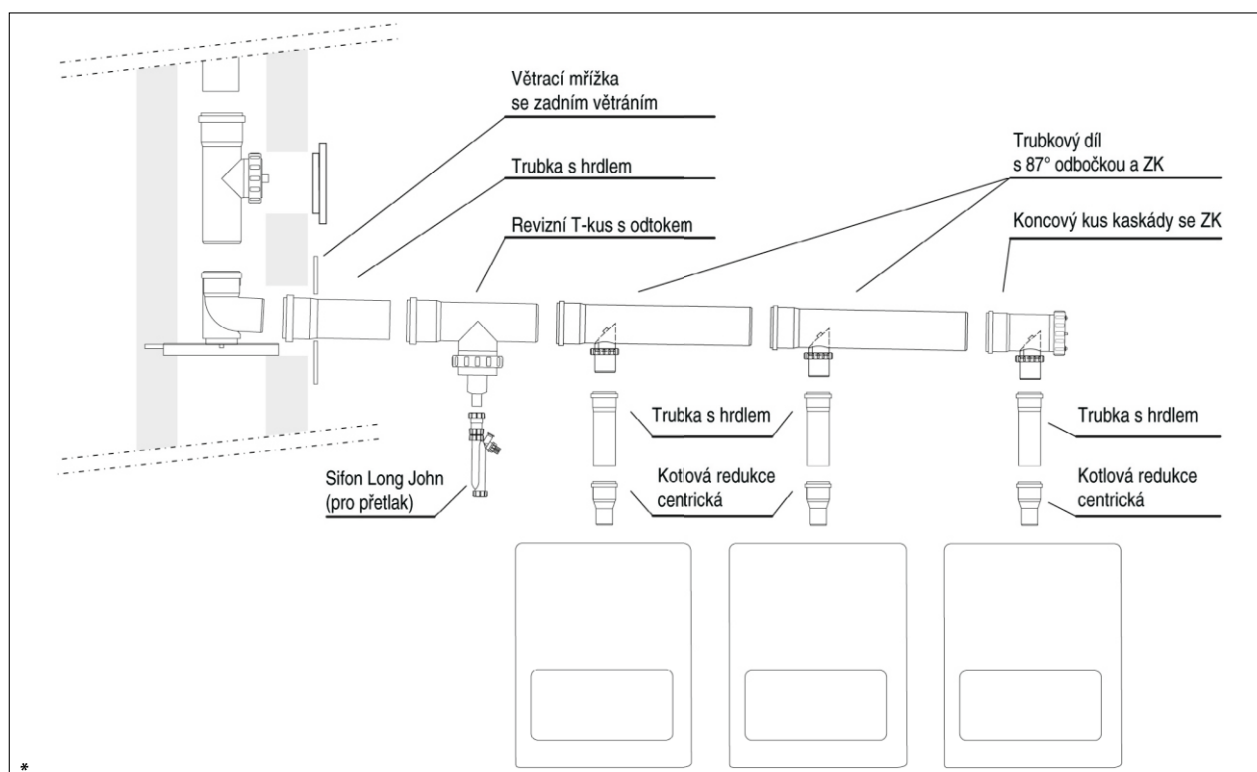

ODKOUŘENÍ

Tabulka maximálních délek odkouření:

Údaje v tabulce jsou v metrech.

Kotel	Dělené 2 x 80	Souosé 60/100	Souosé 80/125
DOMITech F24 D	60	5	10
Domina F24	60	5	10
DIVATop Micro F24	60	5	10
DIVA F24	60	5	10
DIVATop 60 F24	45	4	5
DIVATop HF24	60	5	10
DIVA HF24	60	5	10
Bluehelix Tech 18A	80	8	28
Bluehelix Tech 25A	80	8	28
Bluehelix Tech 35A	70	8	28
Bluehelix Tech 25C	80	8	28
Bluehelix Tech 35C	70	8	28
Bluehelix 25 K50	80	8	28
Bluehelix 32 BK50	80	8	28
Econcept 51A	20	2	12
Energy Top W80	20	není možné	4
Energy Top W125	10	není možné	2

Pozn.: Při výpočtu délky odkouření je nutno počítat s ekvivalentními ztrátami jednotlivých komponentů, jejichž hodnoty jsou v návodech kotlů.

Zapojení kaskády kotlů do společného odkouření

Systém odkouření dodává Almeva.